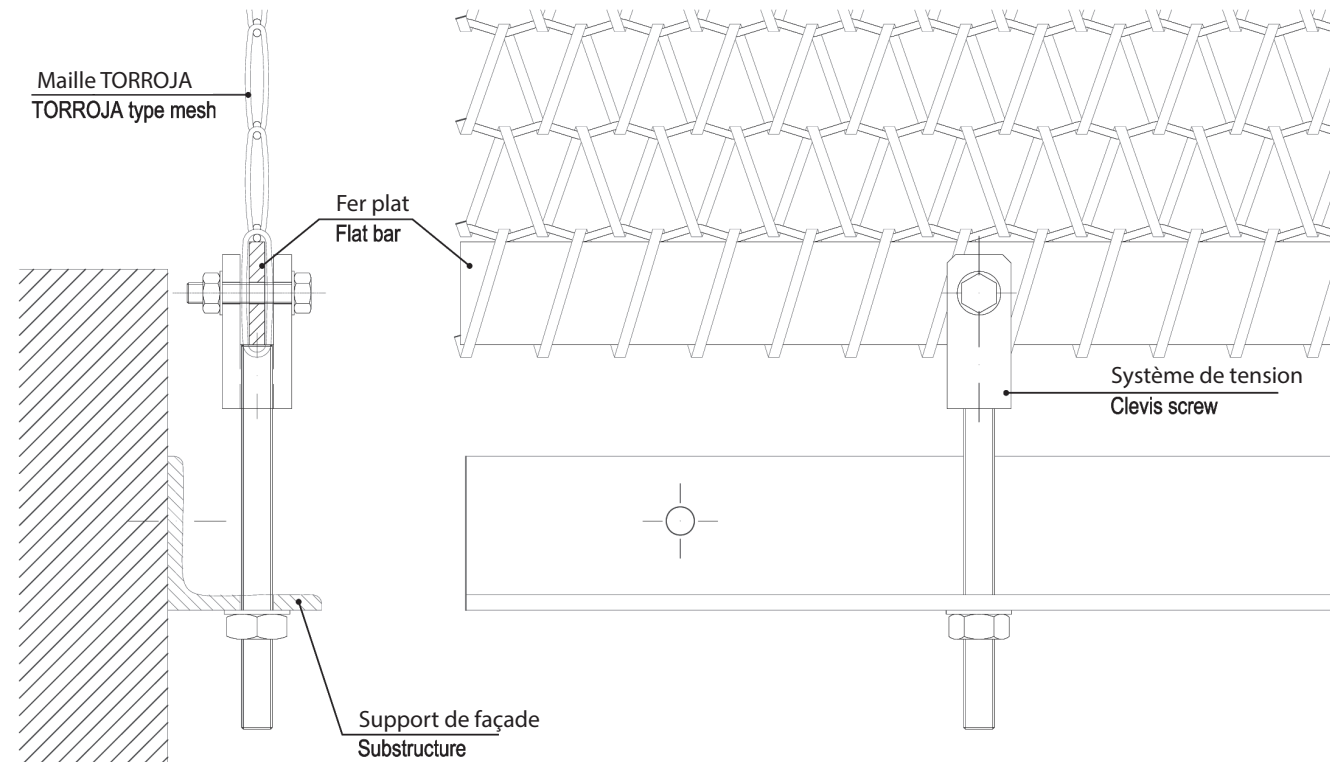

Fixation TF-I30

Utilisé avec : mailles Torroja, Mies, Coderch

Maillemetal Design
Tél. +33 (0)1 41 15 91 41
www.maillemetaldesign.fr
19, rue Edgar Quinet - 92120 Montrouge
design by Codina

maillemetal
DESIGN