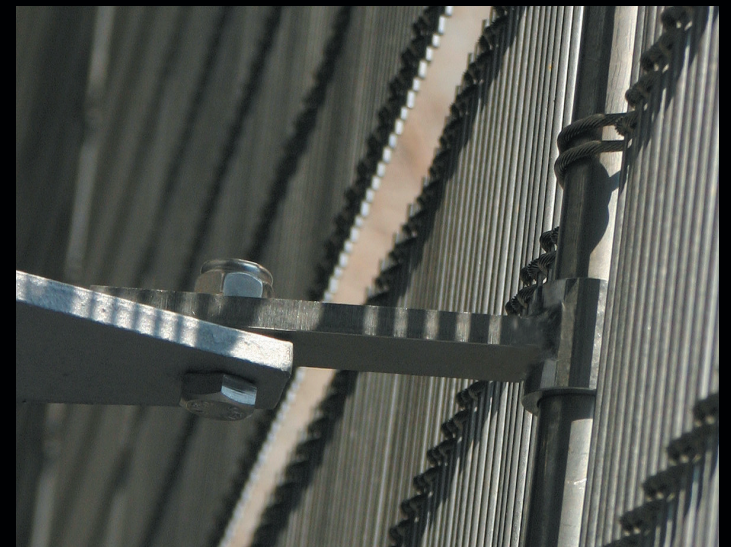

Fixation TF-M10

Utilisé avec : mailles Série Aalto, Da Vinci

Maillemetal Design
Tél. +33 (0)1 41 15 91 41
www.maillemetaldesign.fr
19, rue Edgar Quinet - 92120 Montrouge
design by Codina

maillemetal
DESIGN