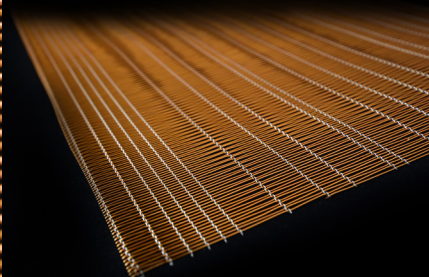

Modèle Liner Br

Poids	1 kg/m ²
Surface ouverte	70 %
Largeur Std.	1,50 m
Matériau	Bronze
	Autres matériaux disponibles sur demande

MailleMetal Design
Tél. +33 (0)1 41 15 91 41
www.maillemetaldesign.fr
19, rue Edgar Quinet - 92120 Montrouge

design by TTM Rossi

maillemetal
DESIGN