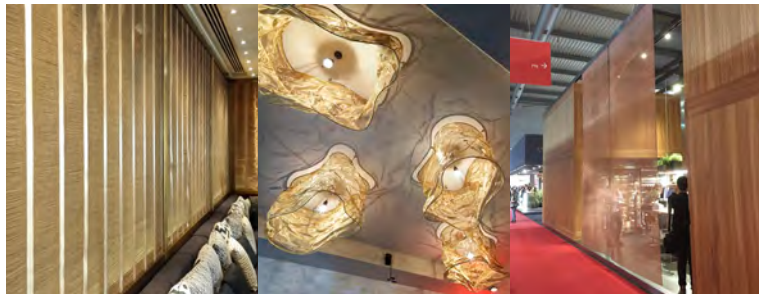

- 01 PANNEAUX
- 02 AMEUBLEMENT
- 03 SALONS-STANDS
- 04 RETAIL
- 05 RIDEAUX
- 06 PLAFONDS
- 07 VERRE LAMINE

- PANELS
- FURNISHING
- EXHIBIT
- RETAIL
- CURTAINS
- CEILING
- GLASS LAMINATED

- 01 FAÇADES
- 02 ASCENCEURS
- 03 GARDE-CORPS
- 04 BRISE SOLEIL
- 05 VERRE LAMINE

- FACADES
- ELEVATOR CAB
- PARAPETS
- SUNSCREEN
- GLASS LAMINATED

INTERIEUR INTERIOR

■ 01 ■ 02 ■ 03