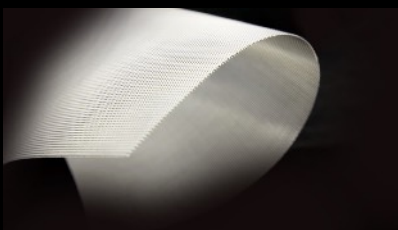

COFFRETS ÉCHANTILLONS

MAILLES MÉTALLIQUES FINES

maillemetal
DESIGN

• 01 41 15 91 41 • contact@maillemetaldesign.fr •