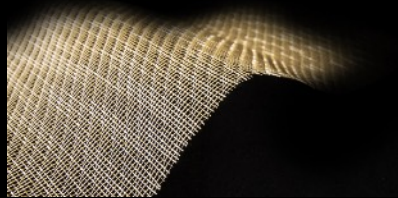

COFFRETS ÉCHANTILLONS

MAILLES MÉTALLIQUES FINES

maillemetal
DESIGN

• 01 41 15 91 41 • contact@maillemetaldesign.fr •