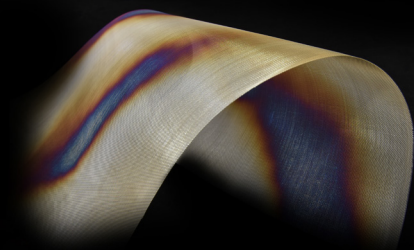

Modèle Fiamma

Poids	0,36 kg/m ²
Surface ouverte	51 %
Largeur max.	2,00 m
Matériau	Inox AISI 304 Laiton sur demande

MailleMetal Design
Tél. +33 (0)1 41 15 91 41
www.maillemetaldesign.fr
19, rue Edgar Quinet - 92120 Montrouge