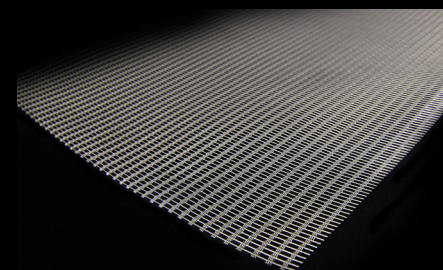

# Modèle Mini River

Poids	1 kg/m <sup>2</sup>
Surface ouverte	49 %
Largeur Std.	1,50 m
Matériau	Inox 304/316 Autres matériaux disponibles sur demande

MailleMetal Design  
Tél. +33 (0)1 41 15 91 41  
[www.maillemetaldesign.fr](http://www.maillemetaldesign.fr)  
19, rue Edgar Quinet - 92120 Montrouge