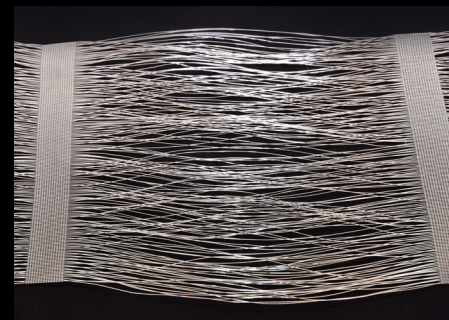

# Modèle River

Poids	0,30 kg/m <sup>2</sup>
Surface ouverte	54 %
Largeur Std.	1,50 m
Matériau	Inox AISI 304/316 Cuivre, bronze, laiton, fil coloré sur demande

MailleMetal Design  
Tél. +33 (0)1 41 15 91 41  
[www.maillemetaldesign.fr](http://www.maillemetaldesign.fr)  
19, rue Edgar Quinet - 92120 Montrouge