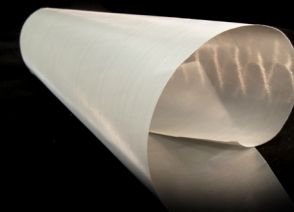

Modèle Tex Light

Poids	0,25 kg/m ²
Surface ouverte	36 %
Largeur max.	1,50 m
Matériau	Inox AISI 304/316 Bronze sur demande

MailleMetal Design
Tél. +33 (0)1 41 15 91 41
www.maillemetaldesign.fr
19, rue Edgar Quinet - 92120 Montrouge