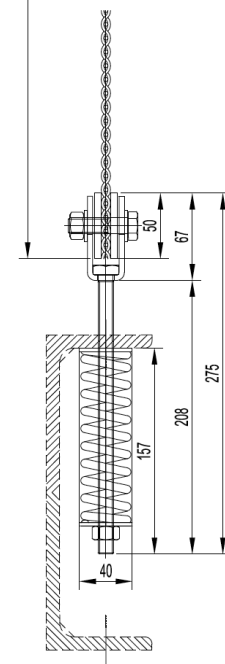

Type 1

Type 2

Fixation TF 70 Maille tissée

Utilisé avec : mailles Sagittarius, Aquarius, Saturn, Scorpio

Maillemetal Design
Tél. +33 (0)1 41 15 91 41
www.maillemetaldesign.fr
19, rue Edgar Quinet - 92120 Montrouge
design by Progress