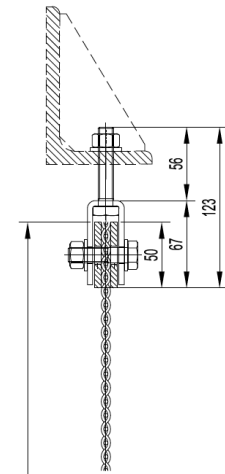

Type 1

Type 2

Fixation TF 70 Maille tissée

Utilisé avec : mailles Sagittarius, Aquarius, Saturn, Scorpio

Maillemetal Design
Tél. +33 (0)1 41 15 91 41
www.maillemetaldesign.fr
19, rue Edgar Quinet - 92120 Montrouge
design by Progress